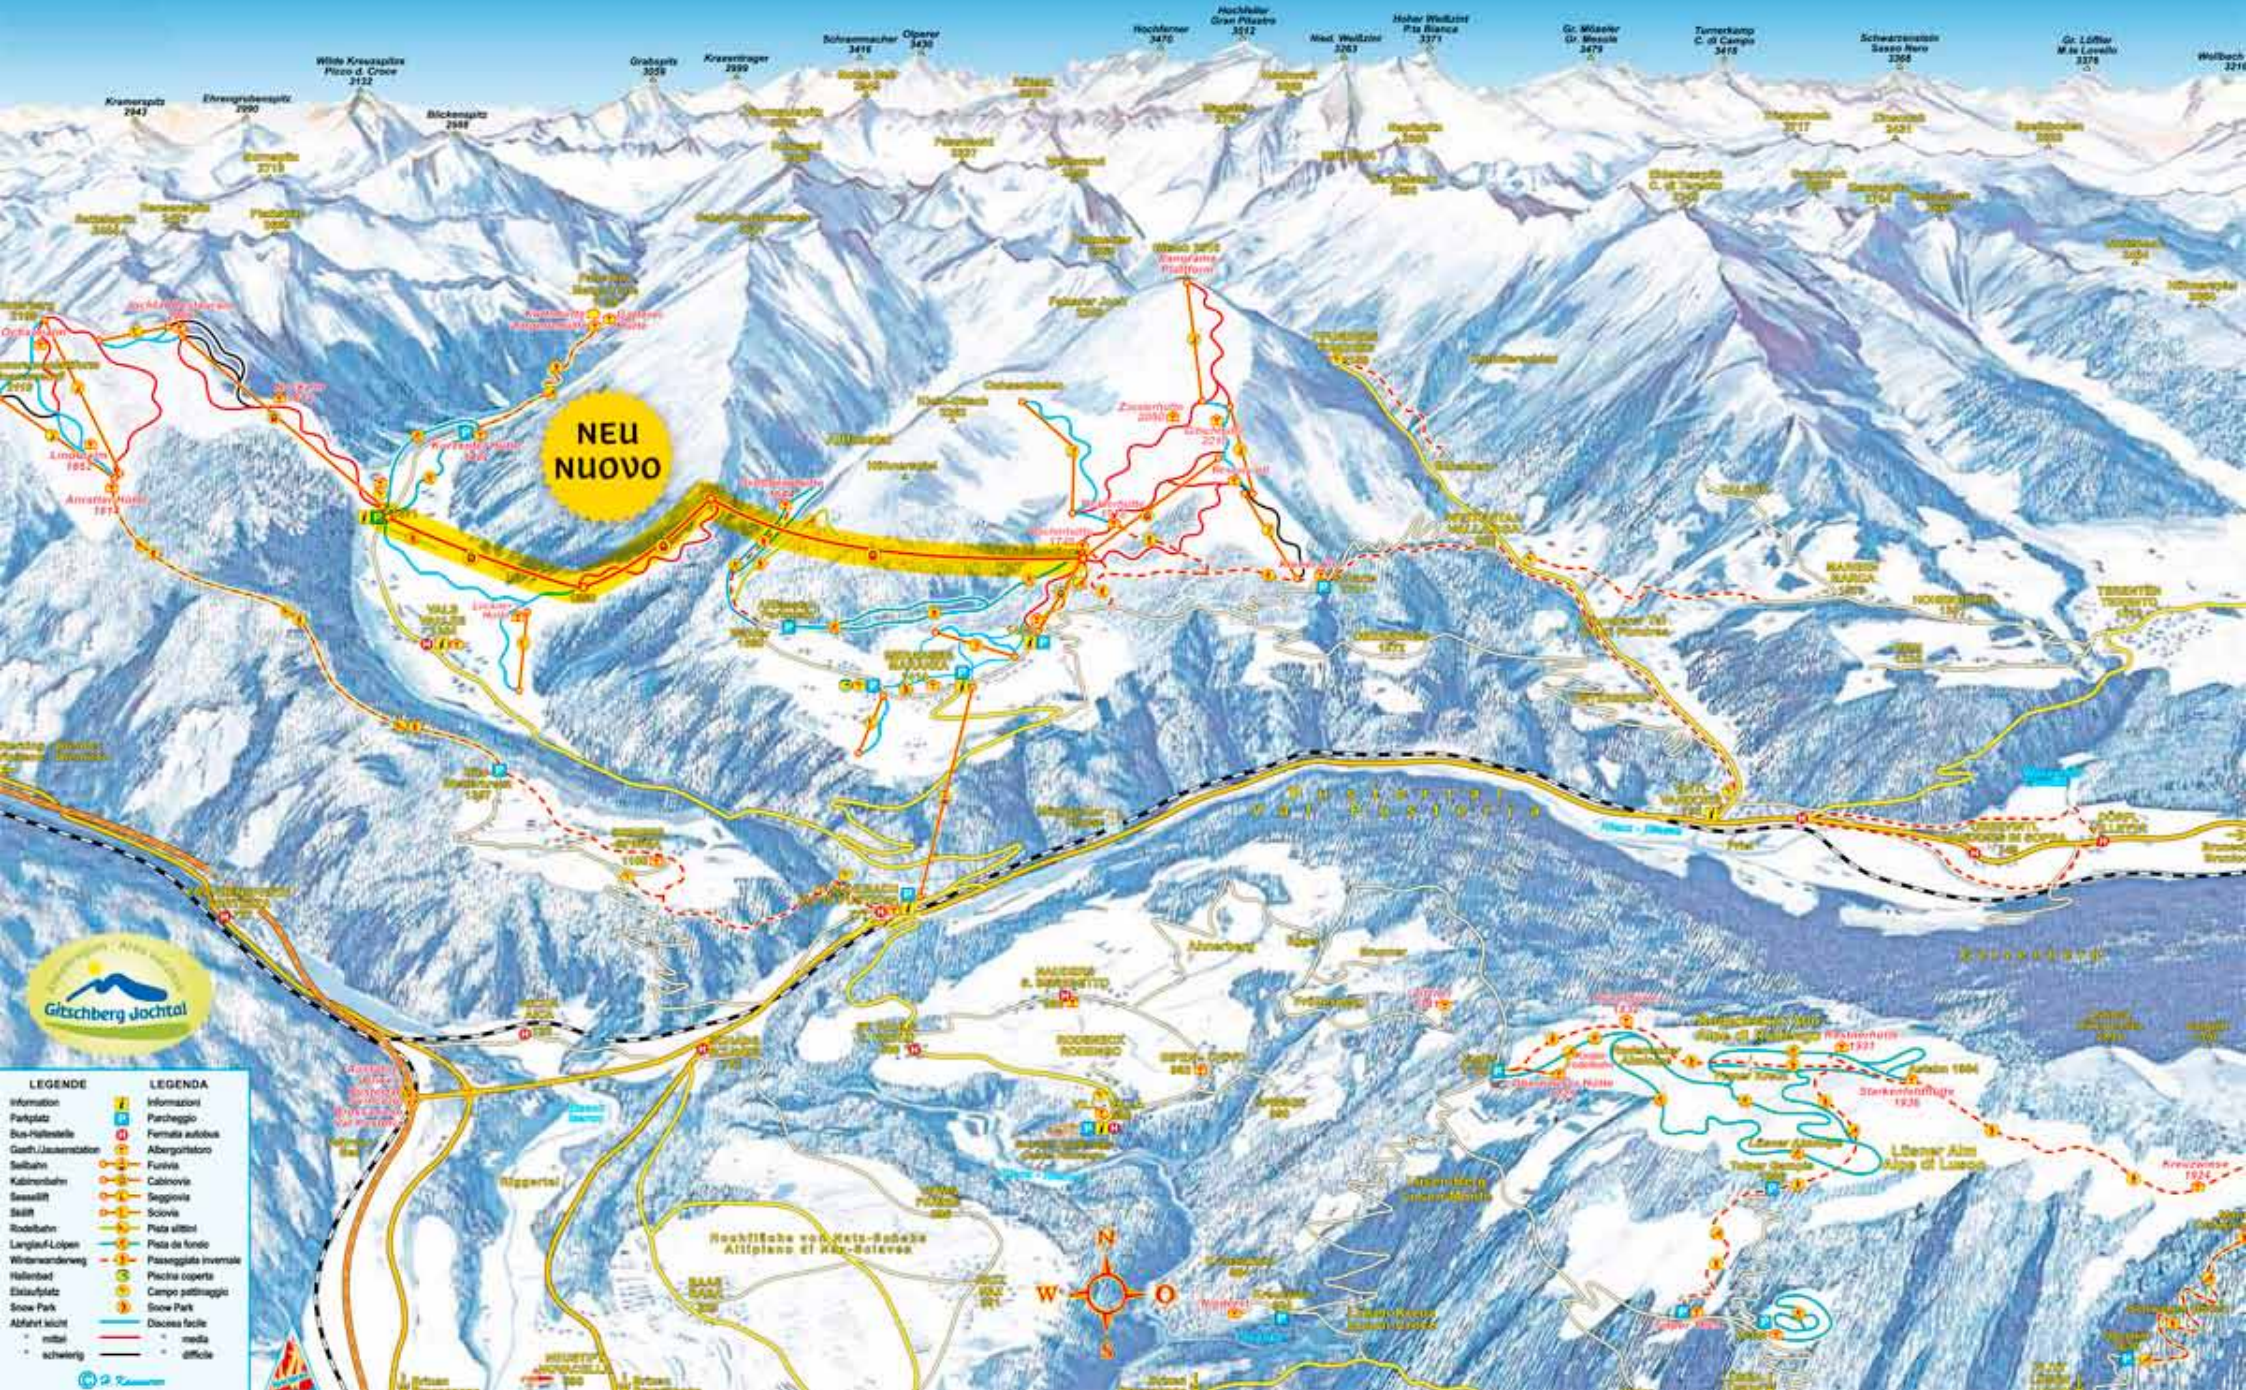

AB WINTER · DA INVERNO 2011/2012  
VERBINDUNGSBAHN · IMPIANTO DI COLLEGAMENTO  
**GITSCHBERG JOCHTAL**

44 Pistenkilometer · chilometri di piste  
16 Aufstiegsanlagen · impianti di risalita

**NEU  
NUOVO**

LEGENDE	
Information	Informazioni
Parkplatz	Parcheggio
Bus-Haltestelle	Fermata autobus
Gasth./Jugendstation	Albergo/Statione
Sekelbahn	Funivia
Kabinenbahn	Cabinovia
Sessellift	Seggiovia
Skilift	Scivola
Rodelbahn	Plata slittini
Länglauf-Löben	Plata da fondo
Winterwanderweg	Passaggiata invernale
Hallenbad	Placina coperta
Eislaufplatz	Campo pattinaggio
Snow Park	Snow Park
Abfahrt leicht	Discesa facile
mital	media
schwierig	difficile