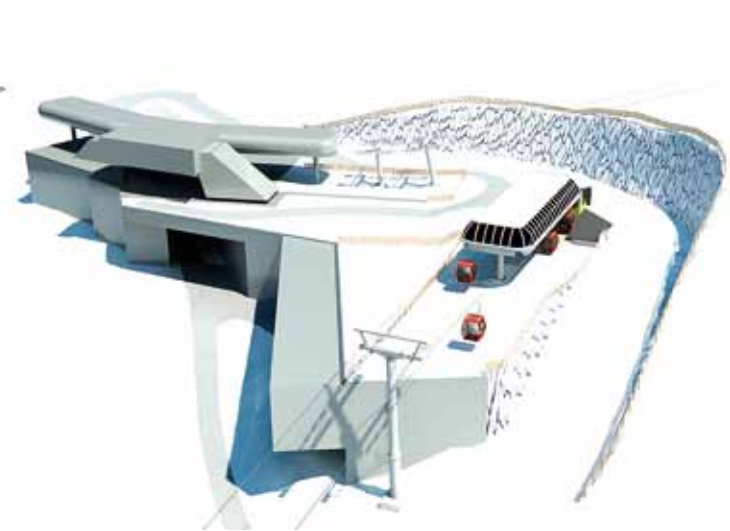

AB WINTER · DA INVERNO 2011/2012  
VERBINDUNGSBAHN · IMPIANTO DI COLLEGAMENTO  
**GITSCHBERG JOCHTAL**

44 Pistenkilometer · chilometri di piste  
16 Aufstiegsanlagen · impianti di risalita

**NEU  
NUOVO**

LEGENDE	
Information	Informazioni
Parkplatz	Parcheggio
Bus-Haltestelle	Fermata autobus
Gasth./Jugendstation	Albergo/Statione
Sekelbahn	Funivia
Kabinenbahn	Cabinovia
Sessellift	Seggiovia
Skilift	Scivola
Rodelbahn	Plata slittini
Länglauf-Löben	Plata da fondo
Winterwanderweg	Passaggiata invernale
Hallenbad	Placina coperta
Eislaufplatz	Campo pattinaggio
Snow Park	Snow Park
Abfahrt leicht	Discesa facile
mital	media
schwierig	difficile